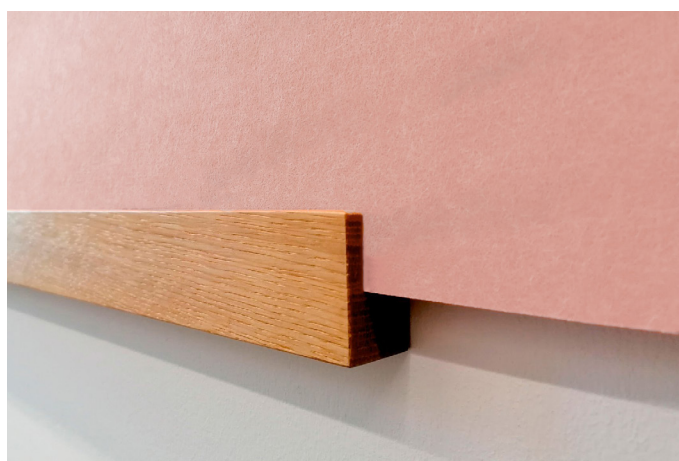

Rozměry, motivy a barvy

Výška (H): 120 cm

Délka (L): 120 cm

Kód: ART.x.y.z

x = kód barvy PETek

y = kód barvy dubové lišty

z = název motivu

Akustickou plst' PETek dodáváme v různých barvách. Kompletní nabídku odstínů naleznete v našem vzorníku barev.

Technický detail

Masivní dubová lišta je umístěna z vrchní a ze spodní strany obrazu.

Lišty jsou do stěny kotveny na hmoždinky.